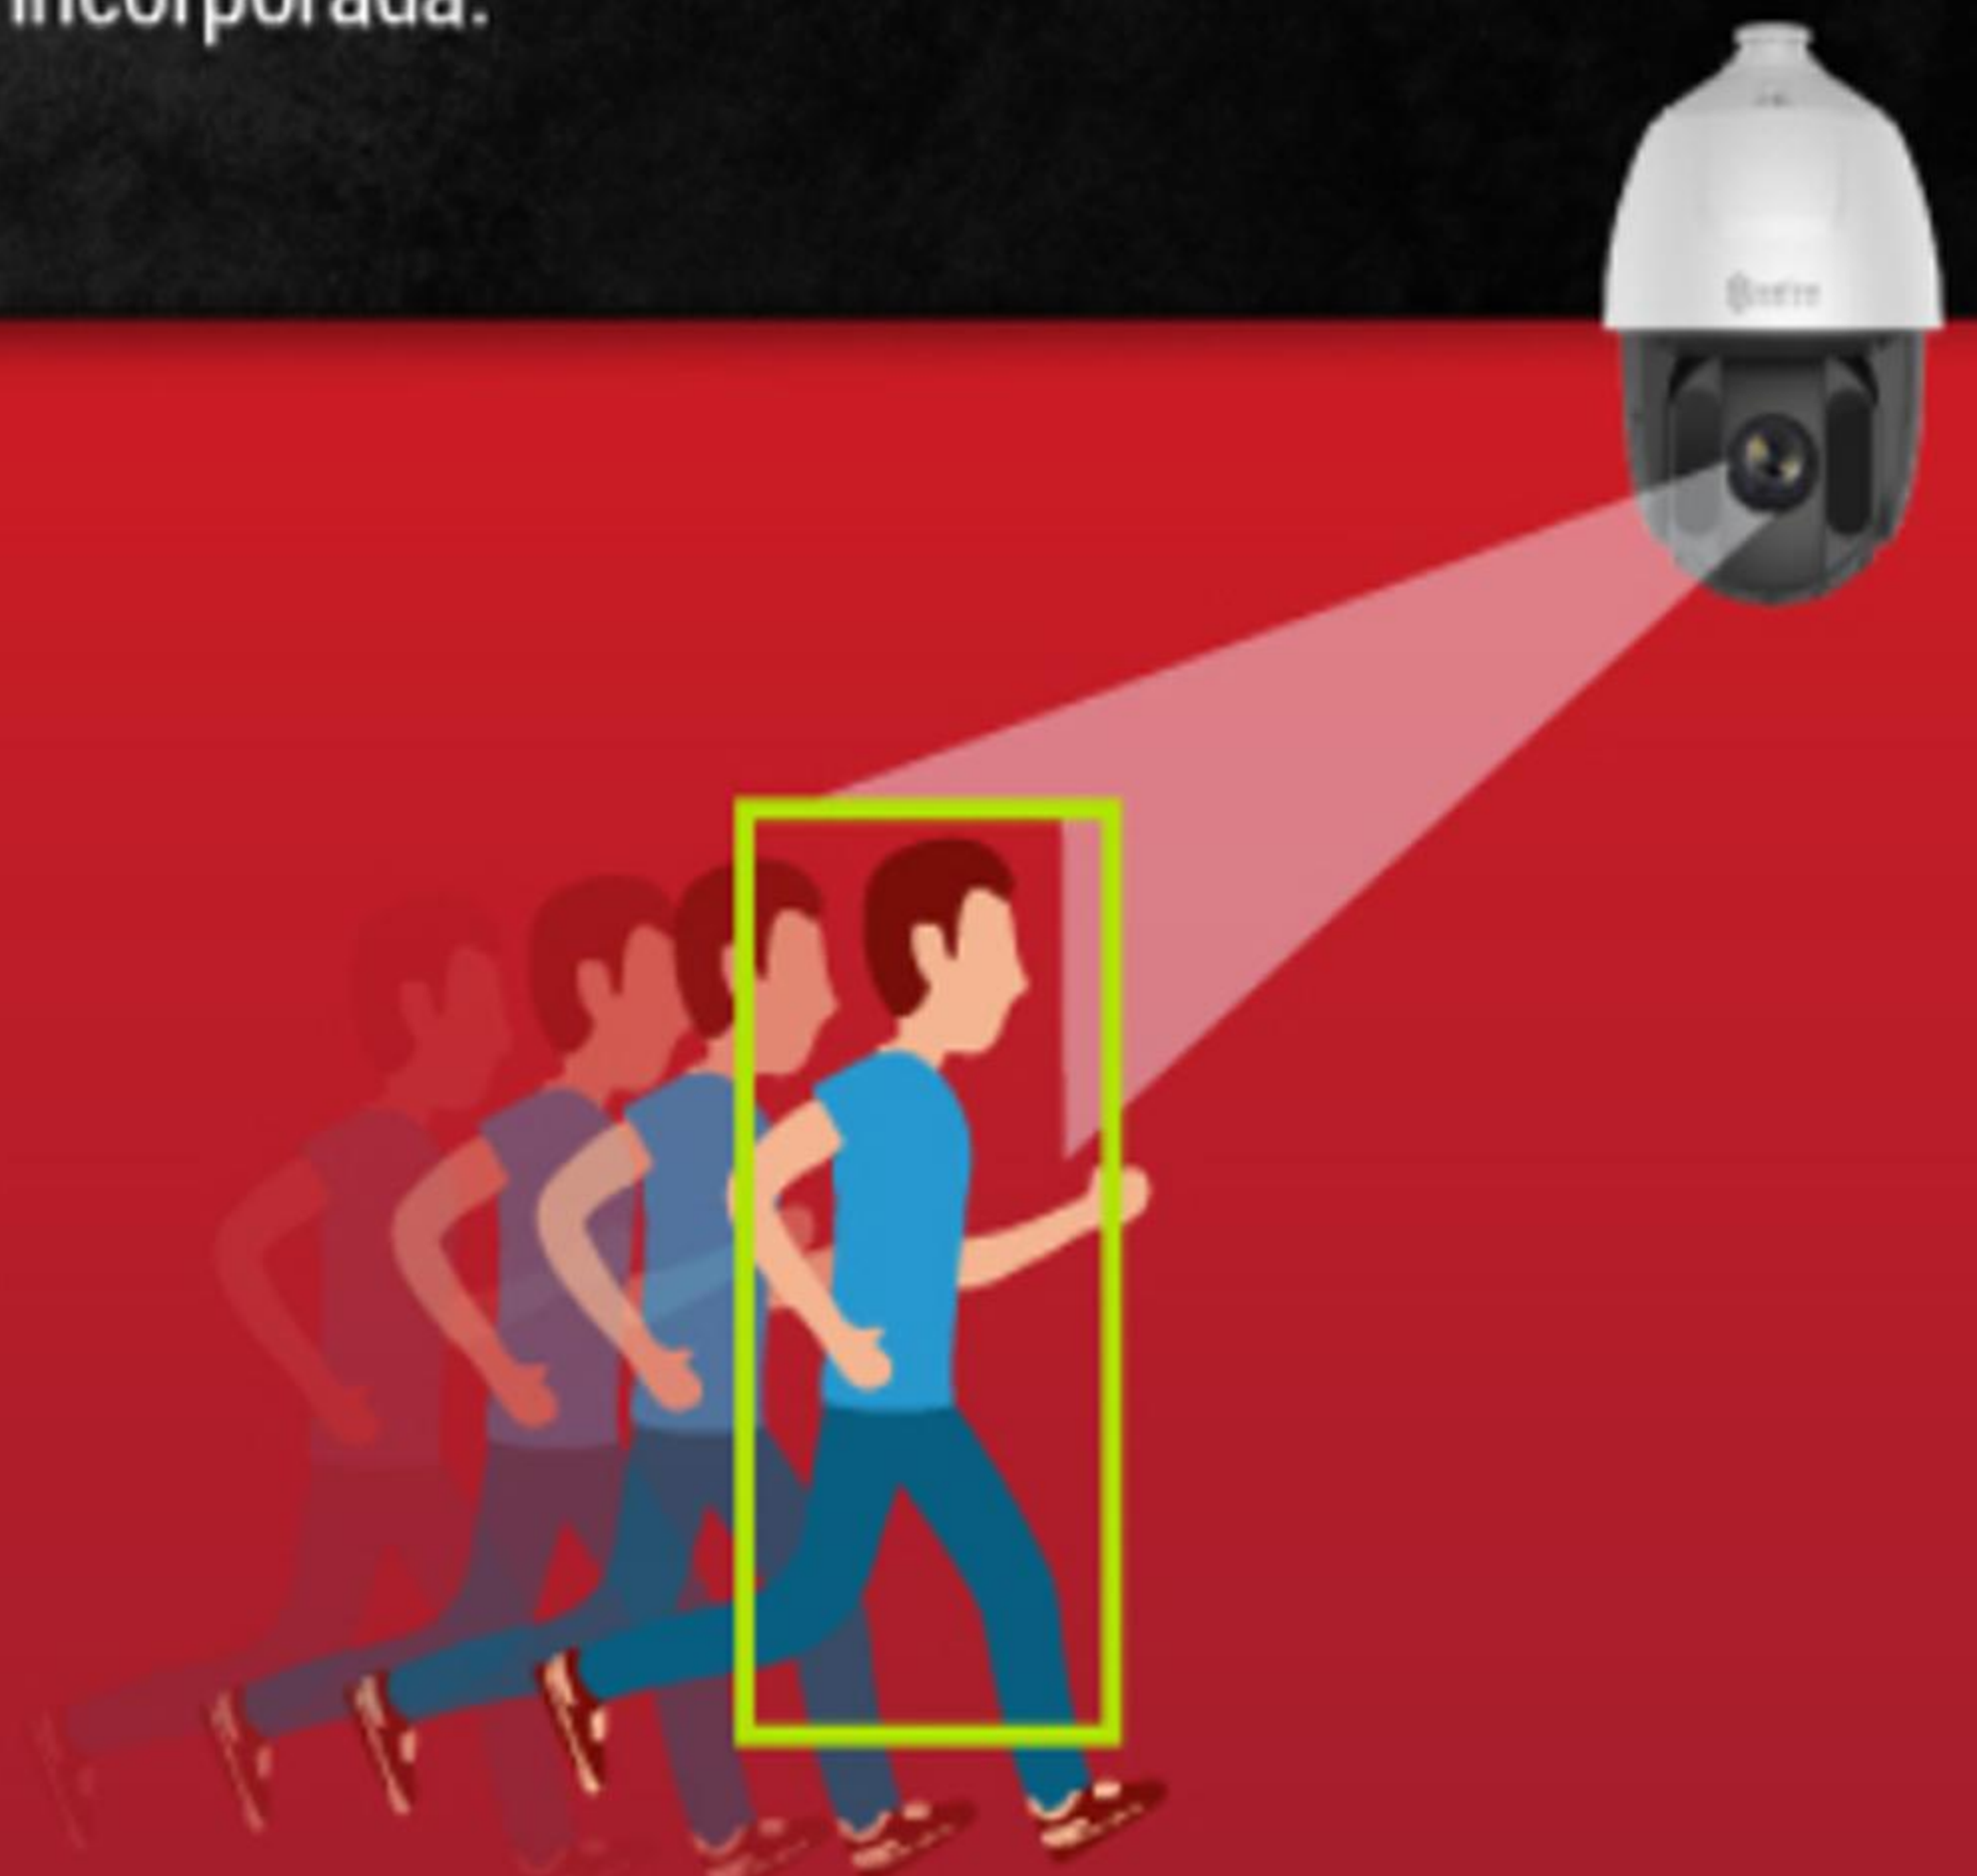

NUEVAS CÁMARAS  safire True  Sense  
ELIMINA FALSAS ALARMAS USANDO **INTELIGENCIA ARTIFICIAL**

## SAFIRE INCORPORA EL ALGORITMO TRUESENSE EN SUS MODELOS SPEED DOME

La nueva selección de cámaras, equipadas con tecnología Truesense, permite monitorizar a imagen completa el area de vigilancia, evitando puntos ciegos y permitiendo dar una respuesta rápida gracias a su movimiento en distintas direcciones. La tecnología Truesense elimina falsas alarmas mediante la detección de personas y/o vehículos aplicando Inteligencia Artificial incorporada.

## MODELOS CON SMART TRACKING QUE PERMITEN AUMENTAR LA EFICIENCIA TRUESENSE

Capaces de detectar un objetivo y darle seguimiento mientras permanece en el ángulo de visión de la cámara, esta función permite acompañar el movimiento a partir de la detección proporcionada por el algoritmo Truesense.

### DETECCIÓN DE LARGA DISTANCIA

Con una alta relación de zoom óptico de hasta 32x, logran alcanzar largas distancias de Detección, Observación, Reconocimiento e Identificación (D.O.R.I) de objetivos. Las altas prestaciones de nuestras speed dome Truesense te permitirán detectar un objetivo hasta 3000m de distancia.